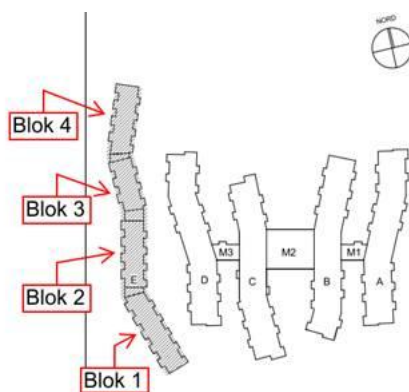

Hilsen

Martin og Susanne